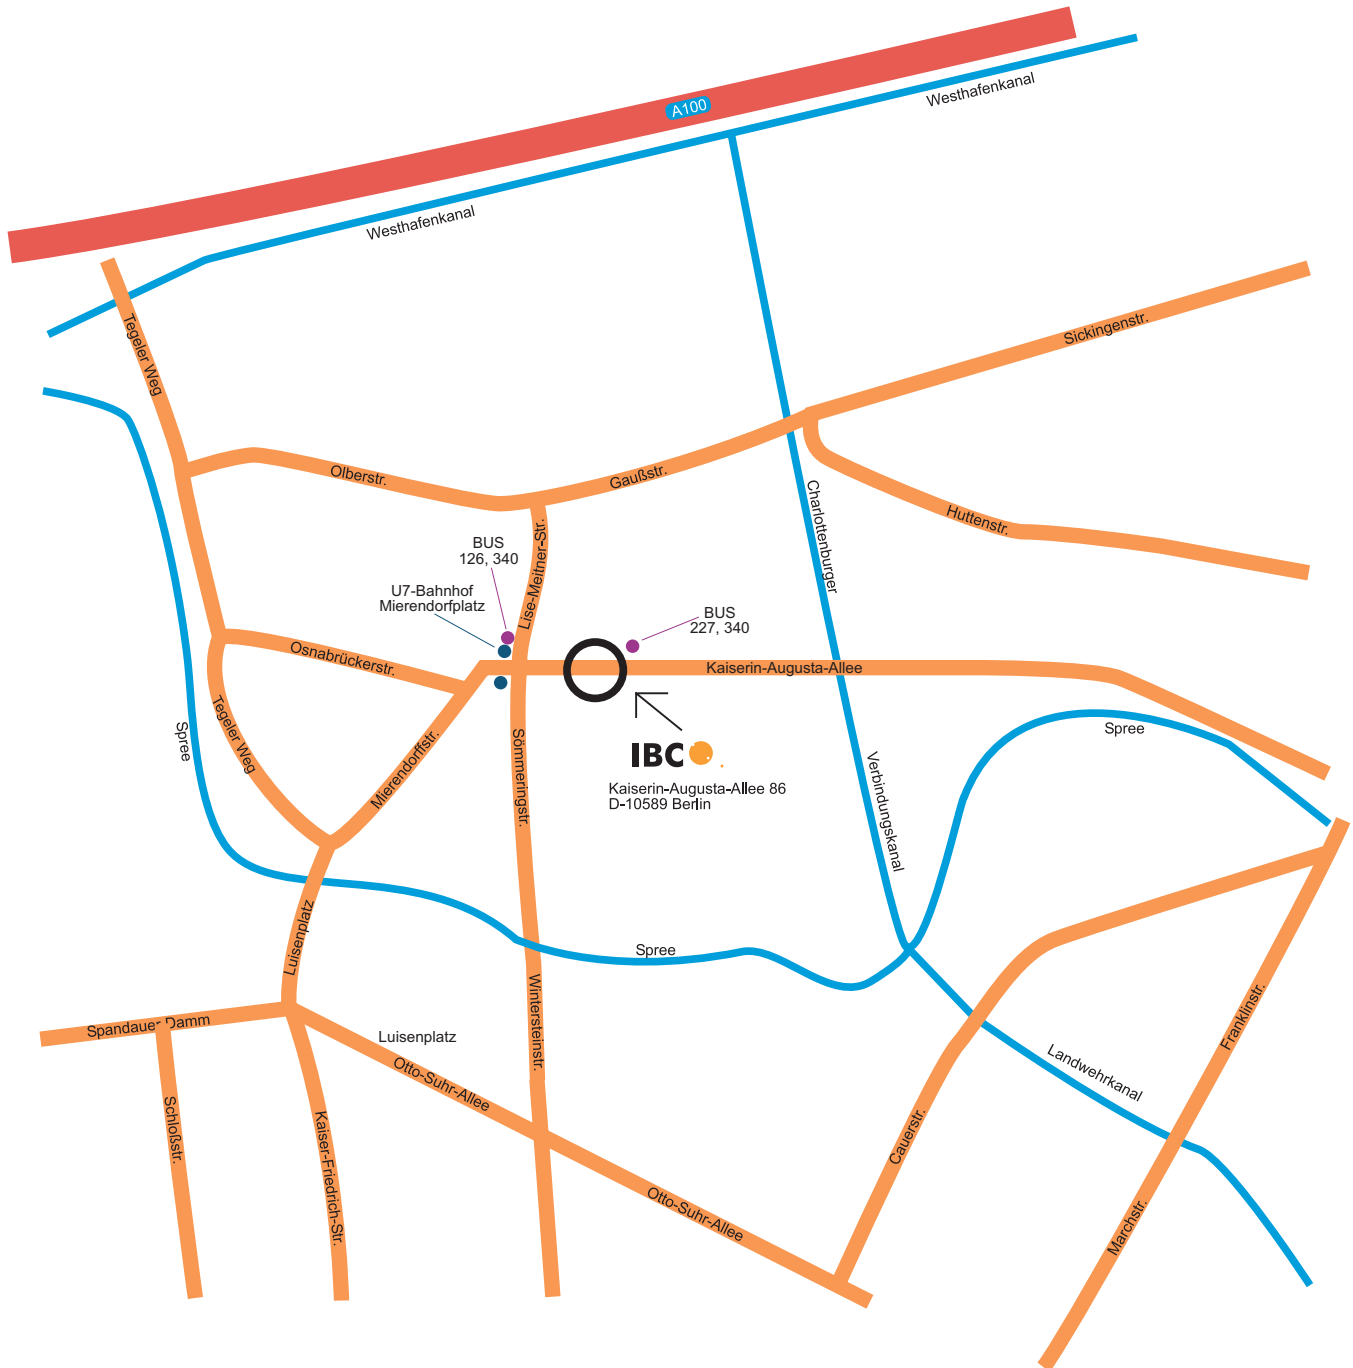

Anfahrtskizze:

Kaiserin-Augusta-Allee 86
D - 10589 Berlin
Germany

**INTERNATIONAL
BUSINESS CENTER**
BERLIN

www.ibc-berlin.de